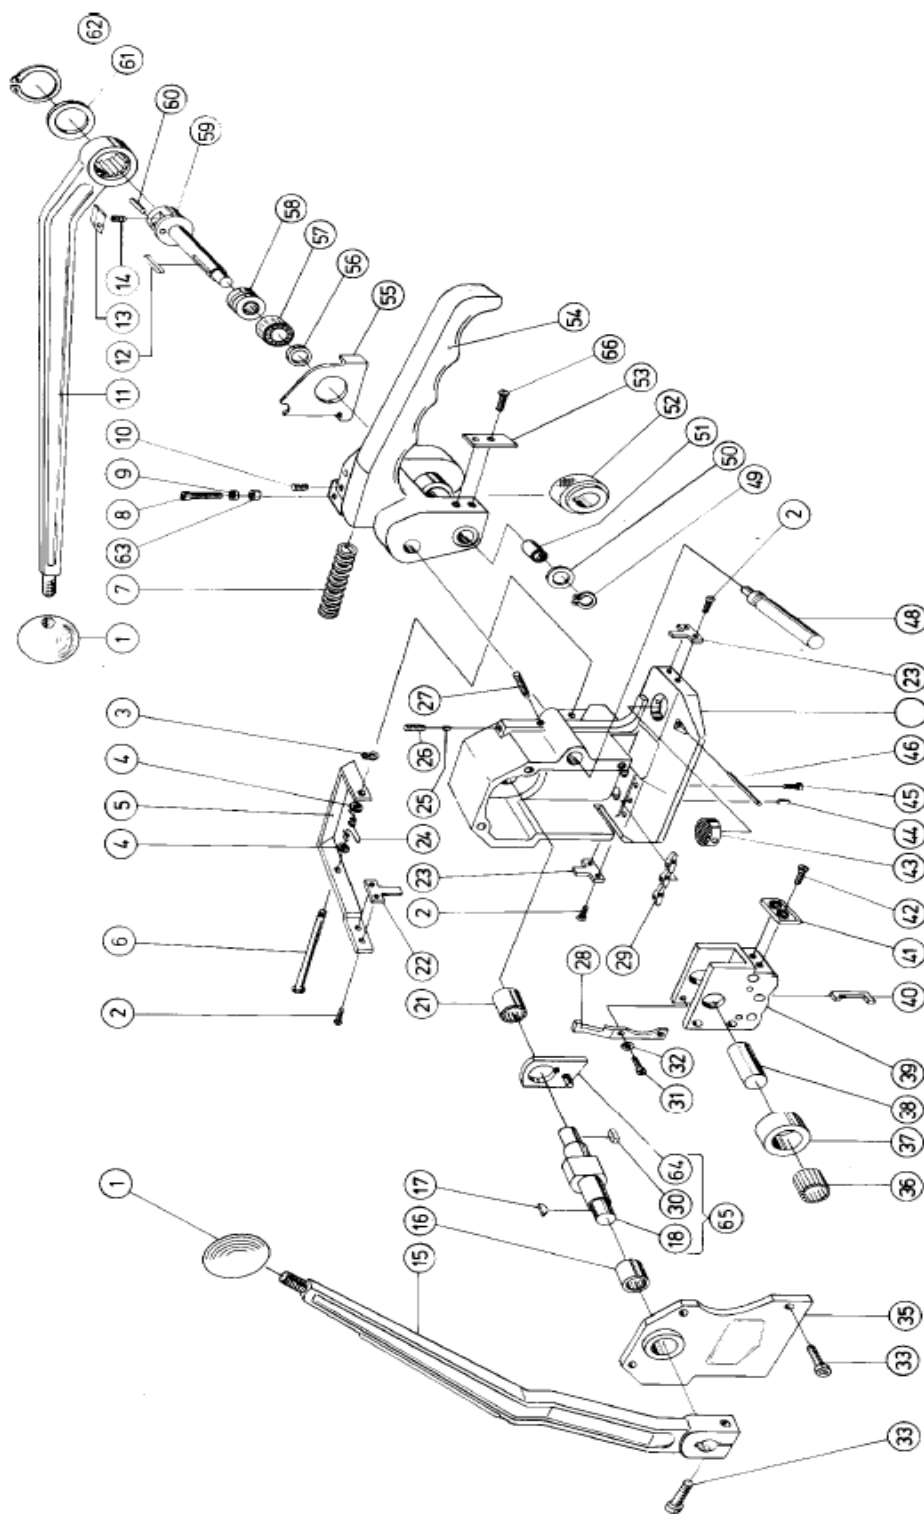

JK1219 / JK1219HT

A

Repair Kit  
143051= JK1219

Spare parts list JK1219, JK1219 High Tensile  
Drawing 118361

Pos Ref	Detalj Part	Benämning	Discription	Bezeichnung	Designation	Antal Qty	Anm. Notes
Ref No.	Référence No.						
A	143051	Renoverings sats	Repair kit	Reparatursatz	Jeu de rechange		JK1219
1	949011	Handtagskula	Ball	Kugel	Boule de levier	2	
2	946607	Skruv	Screw	Schraube	Vis	6	
3	951035	Spärring	Clip	Seegerring	Circlips	2	
4	947012	Bricka	Washer	Scheibe	Rondelle	2	
5	163245	Lyftbygel	Arm	Bügel	Bras	1	
6	181195	Axel	Shaft	Achse	Arbre	1	
7	173104	Tryckfjäder	Spring	Druckfeder	Ressort de tension	1	
8	946671	Skruv	Screw	Schraube	Vis	1	
9	946001	Mutter	Nut	Mutter	Écrou	1	
10	946651	Skruv	Screw	Schraube	Vis	1	
11	163243	Sträckspak	Tensioning handle	Spannhebel	Poigné de tension	1	
12	960016	Kil	Key	Keil	Clavette	1	
13	160073	Spärrhake	Latch	Klinke	Loquet	1	
14	173052	Tryckfjäder	Spring	Druckfeder	Ressort de blokage	1	
15	163244	Stansspak	Cutting handle	Schneidhebel	Poigné de coupe	1	
16	978016	Nållager	Needle bearing	Nadellager	Palier à aiguilles	1	
17	960017	Woodruffkil	Woodruff key	Keil	Clavette	1	
18	181175	Axel	Shaft	Achse	Arbre	1	
21	978017	Nållager	Needle bearing	Nadellager	Palier à aiguilles	1	
22	162382	Bandstyrning	Strap guide	Bandführung	Guide feuillard	1	Strap 16 & 19
	162420	Bandstyrning	Strap guide	Bandführung	Guide feuillard	1	Strap 13 & 16
23	162381	Bandstyrning	Strap guide	Bandführung	Guide feuillard	2	Strap 16 & 19
	162419	Bandstyrning	Strap guide	Bandführung	Guide feuillard	2	Strap 13 & 16
24	173096	Fjäder	Spring	Torsionsfeder	Ressort	1	
25	150219	Låspropp	Plug	Stopfen	Blokage	1	
26	946651	Skruv	Screw	Schraube	Vis	1	
27	946670	Skruv	Screw	Schraube	Vis	1	
28	160074	Lyfthake	Hook	Hubhebel	Crochet	1	
29	158156	Understans	Lower punch	Unt. Stanzwerkzeug	Poicon inférieur	1	1219
	158226	Understans	Lower punch	Unt. Stanzwerkzeug	Poicon inférieur	1	1219 HT
30	151002	Kil	Key	Keil	Clavette	1	
31	946607	Skruv	Screw	Schraube	Vis	2	
32	947032	Bricka	Washer	Scheibe	Rondelle	2	
33	946617	Skruv	Screw	Schraube	Vis	4	
35	139297	Lock	Cover	Deckel	Chap eau supérieur	1	
36	978018	Nållager	Needle bearing	Nadellager	Palier à aiguilles	23	
37	178022	Tryckrulle	Pressure roller	Druckrolle	Rouleau de pression	1	
38	181173	Axel	Shaft	Achse	Arbre	1	
39	135079	Överstans	Upper punch	Ober. Stanzwerkzeug	Poicon supérieur	1	1219
	135133	Överstans	Upper punch	Ober. Stanzwerkzeug	Poicon supérieur	1	1219 HT
40	160075	Hake	Strap lifter	Bandheber	Guide levage feuillard	2	
41	159011	Kniv	Knife	Messer	Cisaille	1	1219
	159012	Kniv	Knife	Messer	Cisaille	1	1219 HT
42	946688	Skruv	Screw	Schraube	Vis	2	
43	158208	Spännknapp	Pressure button	Druckplatte	Empreinte	1	1219
	158225	Spännknapp	Pressure button	Druckplatte	Empreinte	1	1219 HT
44	945056	Cylindrisk pinne	Pin	Stift	Axe-Pivot	1	
45	946655	Skruv	Screw	Schraube	Vis	2	
46	945060	Spännstift	Spring	Stift	Goupille de tension	1	
48	181174	Axel	Shaft	Achse	Arbre	1	
49	951007	Spärring	Clip	Seegerring	Circlips	1	
50	947040	Bricka	Washer	Scheibe	Rondelle	1	
51	978014	Nållager	Needle bearing	Nadellager	Palier a aiguilles	1	
52	183024	Spännhjul	Tensioning roller	Spannrolle	Molette de tension	1	
53	162375	Bakre bandstyrning	Rear strap guide	Hinter Bandführung	Guide feuillard	1	Strap 16 & 19
	162418	Bakre bandstyrning	Rear strap guide	Hinter Bandführung	Guide feuillard	1	Strap 13 & 16
54	133128	Manöverhandtag	Handle	Handgrift	Poigné	1	
55	156702	Anslagsskiva	Handle stop	Handgrifthalter	Buté de poigné	1	
56	147085	Bricka	Washer	Scheibe	Rondelle	1	
57	978019	Backspärr	Pawl	Raster	Cliquet	1	
58	978015	Nållager	Needle bearing	Nadellager	Palier a aiguilles	1	
59	181172	Axel	Shaft	Achse	Arbre	1	
60	945058	Cylindrisk pinne	Pin	Stift	Axe-Pivot	1	
61	150209	Lagerring	Bearing supportring	Lagerring	Support Palier	1	
62	951039	Spärring	Clip	Sicherung	Circlips	1	
63	146186	Mutter	Nut	Mutter	Écrou	1	
64	135110	Vridstopp, kompl.	Stop ass.	Halteplatte	Butée Complete	1	
65	134158	Excenteraxel	Eccentric shaft	Achse kpl.	Arbre Excentrique	1	
66	946702	Skruv	Screw	Schraube	Vis	2	